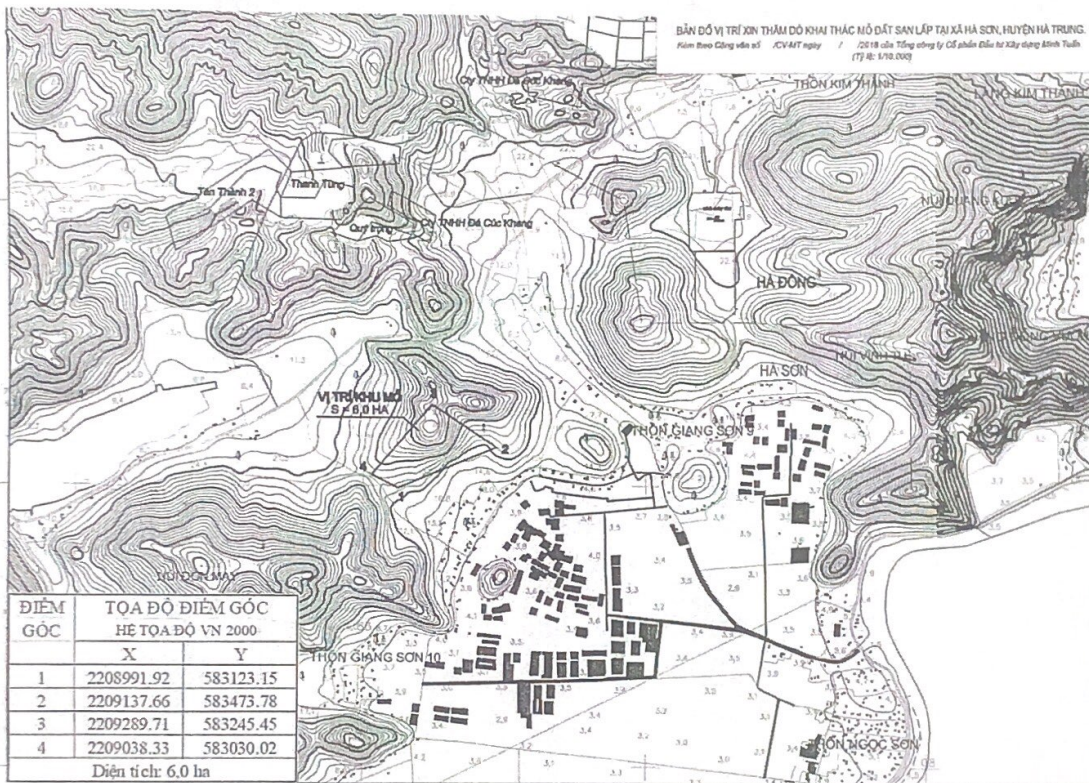

BẢN ĐỒ VỊ TRÍ XIN THẨM ĐÓ KHAI THÁC MỎ ĐẤT SAN LẬP TẠI XÃ HÀ SƠN, HUYỆN HÀ TRUNG
 Kiểm Đo Công viên số / KCVAIT ngày / 2018 của Tổng công ty Cổ phần Địa ốc Xây dựng Minh Tuấn
 (Tỷ lệ: 1/10.000)

ĐIỂM GÓC	TỌA ĐỘ ĐIỂM GÓC HỆ TỌA ĐỘ VN 2000	
	X	Y
1	2208991.92	583123.15
2	2209137.66	583473.78
3	2209289.71	583245.45
4	2209038.33	583030.02
Diện tích: 6,0 ha		